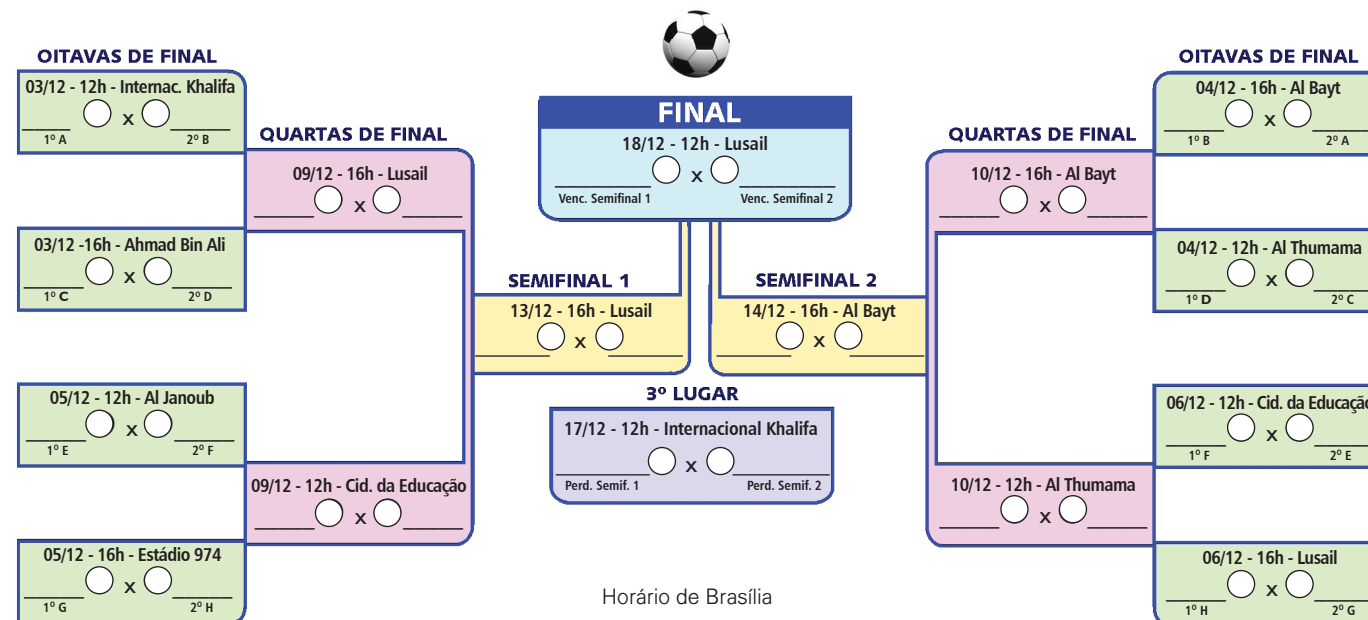

GRUPO E

Alemanha	23/11, qua 10:00	Alemanha	x	Japão	Intern. Khalifa
Espanha	23/11, qua 13:00	Espanha	x	Costa Rica	Al Thumama
Japão	27/11, dom 07:00	Japão	x	Costa Rica	Ahmad Bin Ali
Costa Rica	27/11, dom 16:00	Espanha	x	Alemanha	Al Bayt
	01/12, qui 16:00	Japão	x	Espanha	Intern. Khalifa
	01/12, qui 16:00	Costa Rica	x	Alemanha	Al Bayt

GRUPO F

Bélgica	23/11, qua 07:00	Marrocos	x	Croácia	Al Bayt
Canadá	23/11, qua 16:00	Bélgica	x	Canadá	Ahmad Bin Ali
Croácia	27/11, dom 10:00	Bélgica	x	Marrocos	Al Thumama
Marrocos	27/11, dom 13:00	Croácia	x	Canadá	Intern. Khalifa
	01/12, qui 12:00	Croácia	x	Bélgica	Ahmad Bin Ali
	01/12, qui 12:00	Canadá	x	Marrocos	Al Thumama

GRUPO G

Brasil	24/11, qui 07:00	Suíça	x	Camarões	Al Janoub
Camarões	24/11, qui 16:00	BRASIL	x	Sérvia	Lusail
Sérvia	28/11, seg 07:00	Camarões	x	Sérvia	Al Janoub
Suíça	28/11, seg 13:00	BRASIL	x	Suíça	Estádio 974
	02/12, sex 16:00	Camarões	x	BRASIL	Lusail
	02/12, sex 16:00	Sérvia	x	Suíça	Estádio 974

GRUPO H

Coreia do S.	24/11, qui 10:00	Uruguai	x	Coreia do S.	Cid. da Educação
Gana	24/11, qui 13:00	Portugal	x	Gana	Estádio 974
Portugal	28/11, seg 10:00	Coreia do S.	x	Gana	Cid. da Educação
Uruguai	28/11, seg 16:00	Portugal	x	Uruguai	Lusail
	02/12, sex 12:00	Coreia do S.	x	Portugal	Cid. da Educação
	02/12, sex 12:00	Gana	x	Uruguai	Al Janoub

TORCENDO PELO BRASIL.

2022

TABELA DA COPA

SIGA E ANOTE AQUI O PLACAR DOS JOGOS

PRÓ SANGUE HEMOCENTRO DE SÃO PAULO